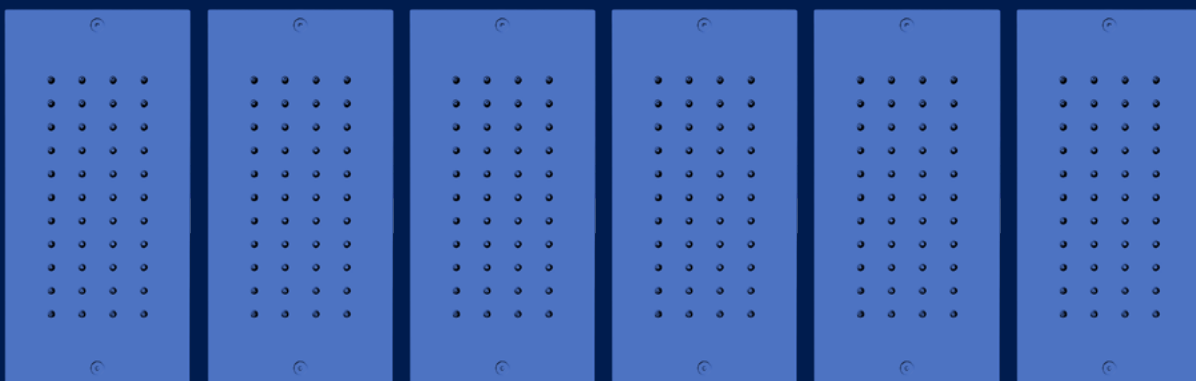

SCHEDA PRODOTTO

PRODUCT SHEET

DOMINO

S127-00C

info@aquademy.eu

+39 0365 1904273

www.aquademy.eu