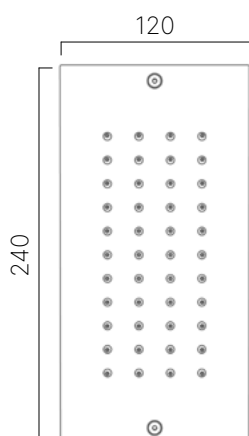

Soffione doccia da incasso

Recessed shower head

S127-00C

DOMINO è concepito come un sistema modulare composto da 6 moduli, pensato come doccia orizzontale. I moduli offrono un unico getto a pioggia, avvolgente e uniforme, per un'esperienza di relax totale e una delicata sensazione sulla pelle.

Pioggia
Rain

Materiale / Material	Acciaio supermirror AISI 316L / Super mirror stainless steel AISI 316L
Dimensioni / Dimensions	240×120 mm
Pressione consigliata / Recommended pressure	3 bar
Cromoterapia / Chromotherapy	
Gestioni compatibili / Compatible controllers	Master&slave, spa station, home wellness
Attacchi idrici / Water inlets	1/2"