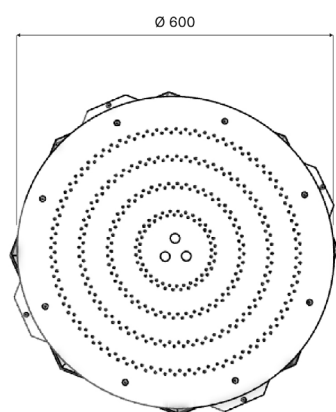

Soffione doccia da incasso

Recessed shower head

S125-L3-00C

Pioggia
Rain

Respiro
Breath

RESPIRO L3 offre due getti: pioggia e scenario Respiro, per un'esperienza di benessere completa. La cromoterapia integrata crea atmosfere rilassanti e personalizzabili.

Equipped with the Easy Inspection mounting system with tie-rod kit for easy access and maintenance.

Materiale / Material	Acciaio supermirror AISI 316L / Super mirror stainless steel AISI 316L
Dimensioni / Dimensions	Ø 600 mm
Pressione consigliata / Recommended pressure	3 bar
Cromoterapia / Chromotherapy	3 Led RGB
Gestioni compatibili / Compatible controllers	Master&slave, spa station, home wellness
Attacchi idrici / Water inlets	1/2"