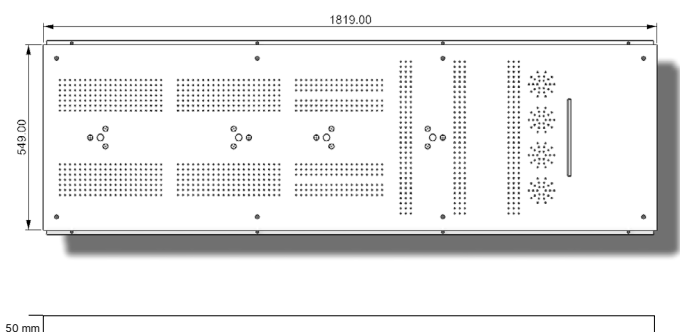

# SKYMASSAGE

A188C A188X  
A189C A189X

Doccia orizzontale ad incasso

Vichy shower

Variante con LEDs RGB

Variant with RGB LEDs

**Pioggia**  
Rain

**Nebulizzato**  
Nebulized

<b>Materiale / Material</b>	Acciaio INOX AISI 316L / Stainless steel AISI 316L
<b>Dimensioni / Dimensions</b>	1819×549×50 mm
<b>Pressione consigliata / Recommended pressure</b>	3 bar
<b>Cromoterapia / Chromotherapy</b>	Optional 4 RGB LEDs
<b>Gestioni compatibili / Compatible controllers</b>	Master&slave, spa station, home wellness
<b>Attacchi idrici / Water inlets</b>	1/2"