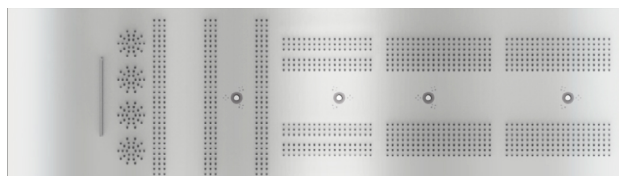

# SKYMASSAGE

A188C A188X  
A189C A189X

Doccia orizzontale ad incasso

Vichy shower

Variante con LEDs RGB

Variant with RGB LEDs

**Pioggia**  
Rain

**Nebulizzato**  
Nebulized

**Cascata**  
Cascade

Grazie ai 1200 getti d'acqua programmati elettronicamente, sfrutta in modo unico l'effetto dell'acqua a pioggia per stimolare e tonificare i tessuti e al contempo rilassare profondamente. I getti d'acqua scorrono sulla pelle con sequenze, intensità e temperature variabili, per una capillare interazione con ogni parte del corpo.

Thanks to its 1200 water jets programmed electronically, it can exploit the effect of water spraying in a unique way to stimulate and tone tissues whilst originating a deep relaxation at the same time. The water jets flow over your skin in variable sequences, intensities and temperatures, for an extensive interaction with every part of the body.

<b>Materiale / Material</b>	Acciaio INOX AISI 316L / Stainless steel AISI 316L
<b>Dimensioni / Dimensions</b>	1819×549×50 mm
<b>Pressione consigliata / Recommended pressure</b>	3 bar
<b>Cromoterapia / Chromotherapy</b>	Optional 4 RGB LEDs
<b>Gestioni compatibili / Compatible controllers</b>	Master&slave, spa station, home wellness
<b>Attacchi idrici / Water inlets</b>	1/2"